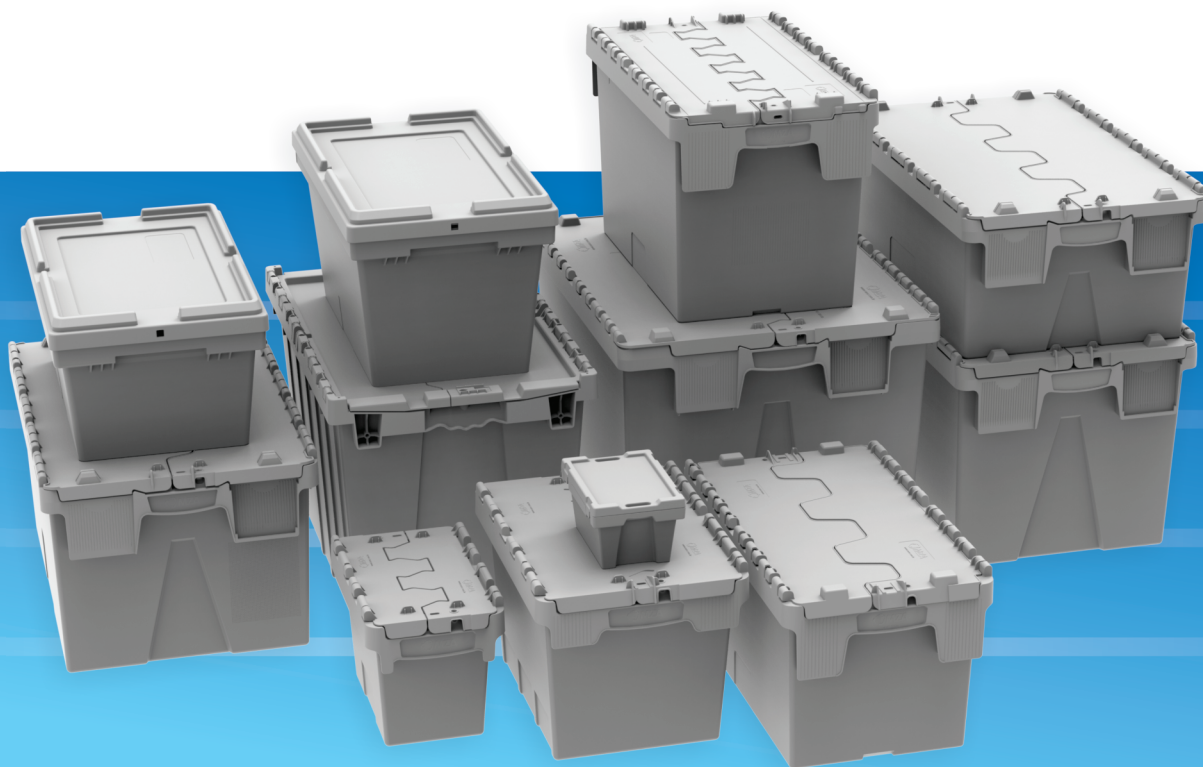

DIFERENTES VERSIONES

Reconocida por su calidad y practicidad, toda la línea de productos ARKA ALC también cuenta con versiones en material conductor, atóxico o resistente a impactos, aceite y variaciones de temperatura, según su necesidad y proyecto.

MODELO ARKA ALC	DIMENSIONES NOMINALES long. x ancho x alt. (mm)	DIMENSIONES EXTERNAS long. x ancho x alt. (mm)	DIMENSIONES INTERNAS SUPERIOR long. x ancho x alt. (mm)	DIMENSIONES INTERNAS DE LA BASE long. x ancho (mm)	DIMENSIONES ÚTILES DE ALTURA INTERIOR (mm)	PESO (kg)	CAP. (litros)	MATERIAL
2110	200x130x100	180x130x100	146x111	128x92	88	0,2	1,25	PP
3222	300x200x220	301x194x220	245x159	222x131	200	0,9	6,5	PP
4328	400x300x280	403x298x280	345x263	310x222	260	1,6	21	PP
5321	500x300x210	493x302x210	450x276	417x241	160	1,9	20	PP
5327	500x300x270	493x302x263	450x276	408x231	213	2,0	24	PP
5328	500x300x280	505x300x280	445x265	412x244	260	2,1	29	PP
5334	500x300x340	520x320x344	460x290	430x265	324,8	2,6	40,5	PP
6425	600x400x250	606x397x250	546x370	515x350	230,5	2,7	44,5	PP
6432	600x400x320	609x397x320	546x370	515x345	300,5	3,0	57,5	PP
6437	600x400x370	606x397x365	546x370	509x343	345,5	3,1	64	PP
6440	600x400x400	600x400x400	550x363	500x312	366,5	3,1	68	PP
6545	600x500x450	609x500x450	545x473	502x439	426,5	4,6	103	PP