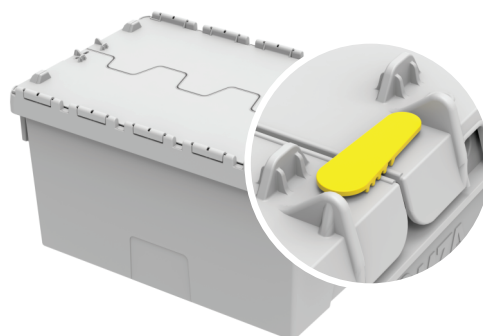

LÍNEA

ARKA ALC

resistente - sostenible - inteligente

Desarrollado para facilitar su negocio.

FÁCIL ALMACENAMIENTO

El almacenamiento y la distribución de productos se simplifican gracias a las tapas adicionales y a una alta tasa de ahorro de espacio cuando están vacíos (logística inversa). Haz tu negocio más fácil.

IDEAL PARA LOGÍSTICA INVERSA

Desarrollada inteligentemente y diseñada para mejorar la rutina de diferentes áreas de actividad, la Línea ARKA ALC optimiza el espacio hasta un 70% en logística inversa.

SISTEMAS AUTOMATIZADOS

Como cajas de distribución perfectas para sistemas autónomos, las ARKA permiten la instalación de códigos de barras/Rfid para organizar toda la operación en sistemas automatizados y ubicaciones dedicadas para la retención de cinturones en arco automático, facilitando toda la operación.